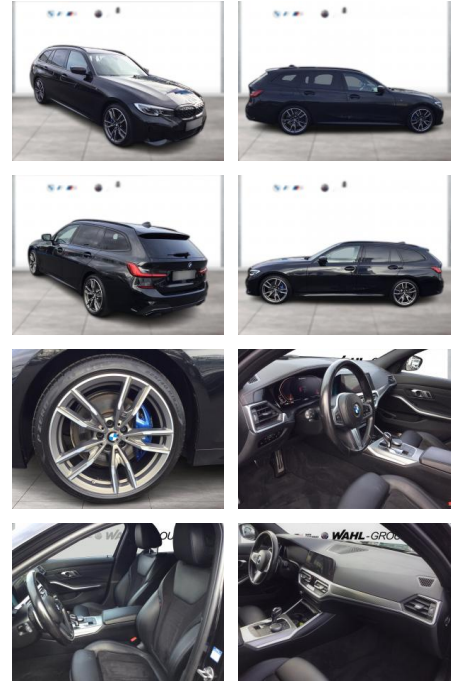

WG05-228636 Angebotsnr.:

Erstzulassung:	Kilometer:	Farbe:	Leistung:	Kraftstoffart:
01.06.2021	80.100	Schwarz	250 kW / 340 PS	Diesel

PREIS	FINANZIERUNGSBEISPIEL	
48.770 €	Laufzeit: 72 Monate	Anzahlung: 25 %
	Basis-Finanzierung:**	Mtl. Rate:
	Zielraten-Finanzierung:**	310 €