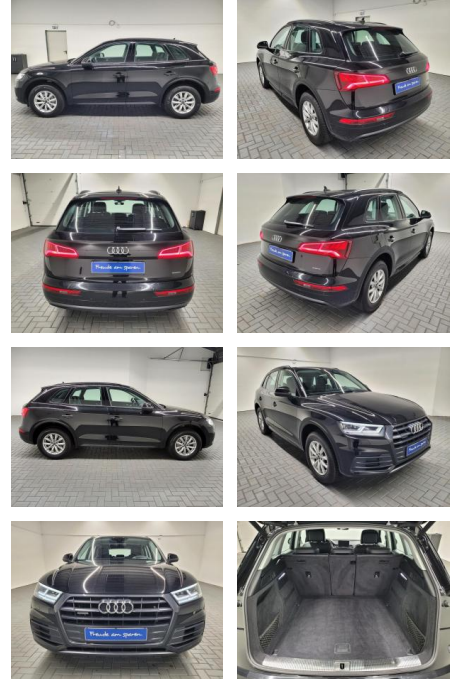

AM35-29610 **Angebotsnr.:**

Erstzulassung:	Kilometer:	Farbe:	Leistung:	Kraftstoffart:
30.08.2018	98.000		140 kW / 190 PS	Diesel

PREIS
34.140 €

FINANZIERUNGSBEISPIEL

Laufzeit: 72 Monate Anzahlung: 25 %
 Basis-Finanzierung:* Mtl. Rate:
 Zielraten-Finanzierung:** **217 €**