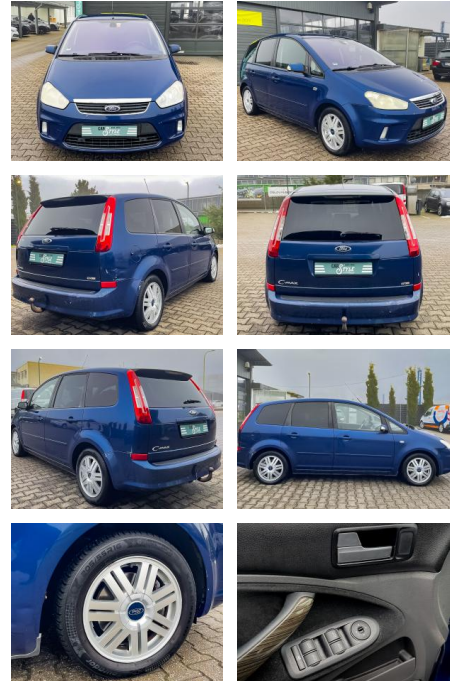

CS01-FO2502088 Angebotsnr.:

Erstzulassung:	Kilometer:	Farbe:	Leistung:	Kraftstoffart:
01.08.2007	156.500	Blau	100 kW / 136 PS	Diesel

PREIS
5.290 €

FINANZIERUNGSBEISPIEL
Laufzeit: 72 Monate Anzahlung: 25 %
Basis-Finanzierung:* Mtl. Rate:
Zielraten-Finanzierung:** Mtl. Rate: **34 €**