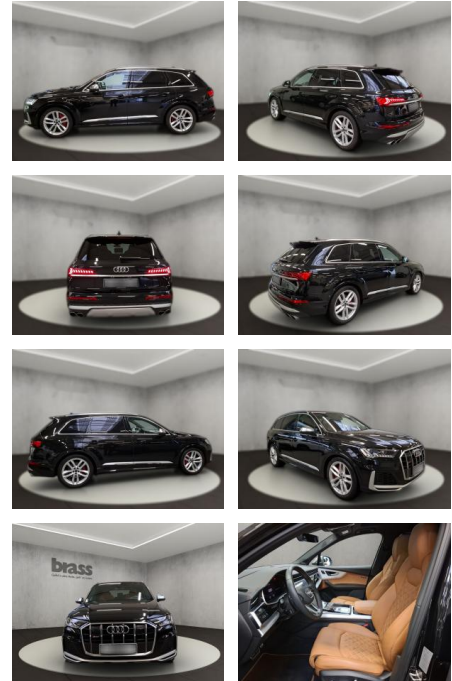

AH54-12425 **Angebotsnr.:**

Erstzulassung:	Kilometer:	Farbe:	Leistung:	Kraftstoffart:
29.11.2023	17.183	Schwarz	373 kW / 507 PS	Benzin

PREIS
108.530 €

FINANZIERUNGSBEISPIEL
Laufzeit: 72 Monate Anzahlung: 25 %
Basis-Finanzierung:* Mtl. Rate:
Zielraten-Finanzierung:** **689 €**