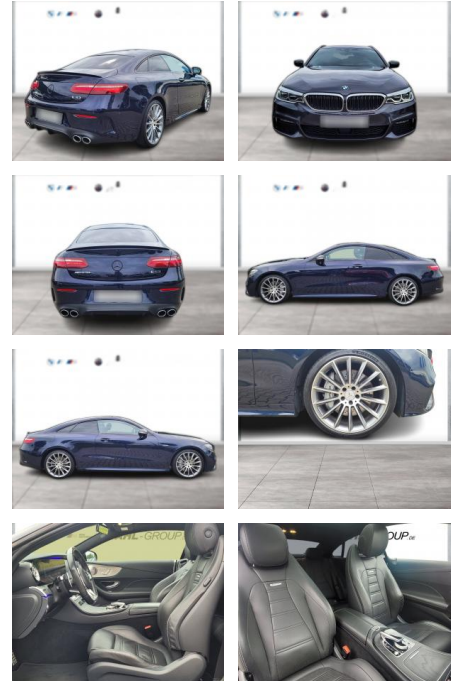

WG00-124750 Angebotsnr.:

Erstzulassung:	Kilometer:	Farbe:	Leistung:	Kraftstoffart:
01.08.2020	62.528	Blau	320 kW / 435 PS	Benzin

PREIS
61.130 €

FINANZIERUNGSBEISPIEL
Laufzeit: 72 Monate Anzahlung: 25 %
Basis-Finanzierung:* Mtl. Rate:
Zielraten-Finanzierung:** **388 €**