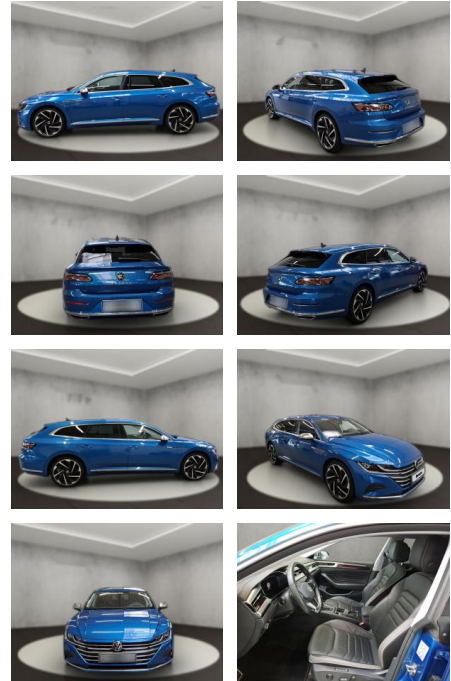

AH54-10867 **Angebotsnr.:**

Erstzulassung:	Kilometer:	Farbe:	Leistung:	Kraftstoffart:
28.01.2021	66.098	Blau	147 kW / 200 PS	Diesel

PREIS
38.390 €

FINANZIERUNGSBEISPIEL
Laufzeit: 72 Monate Anzahlung: 25 %
Basis-Finanzierung:* Mtl. Rate:
Zielraten-Finanzierung:** **244 €**