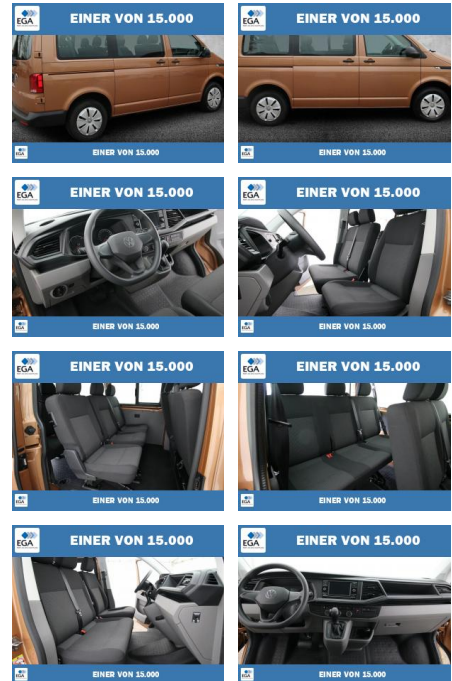

## Volkswagen T6.1 Kombi 2.0 TDI 7-DSG 9-SITZER

PW01-79784-2021 Angebotsnr.:

Erstzulassung:	Kilometer:	Farbe:	Leistung:	Kraftstoffart:
01.03.2021	76.950	Braun	110 kW / 150 PS	Diesel

PREIS	FINANZIERUNGSBEISPIEL	
<b>38.900 €</b>	Laufzeit: 72 Monate      Anzahlung: 25 % Basis-Finanzierung:*      Mtl. Rate: Zielraten-Finanzierung:** <b>247 €</b>	* Basisfinanzierung: Anzahlung: 9.725 Euro, Laufzeit: 72 Monate, Nettodarlehen: 29.175 Euro, Gesamtbetrag: 42.392 Euro, Zinssätze: 3.92% Sollz. (gebunden), 3.99% eff. ** Zielratenfinanzierung: Anzahlung: 9.725 Euro, Laufzeit: 72 Monate, Nettodarlehen: 29.175 Euro, Zielrate: 19.450 Euro, Gesamtbetrag: 43.750 Euro, Zinssätze: 3.92% Sollz. (gebunden), 3.99% eff., Vermittlung für: Santander Consumer Bank Repräsentatives Beispiel gem. § 17 Abs. 4 PAngV. Diese Finanzierungsangebote sind Beispiele. Gerne ermitteln wir für Sie Ihr individuelles Angebot.