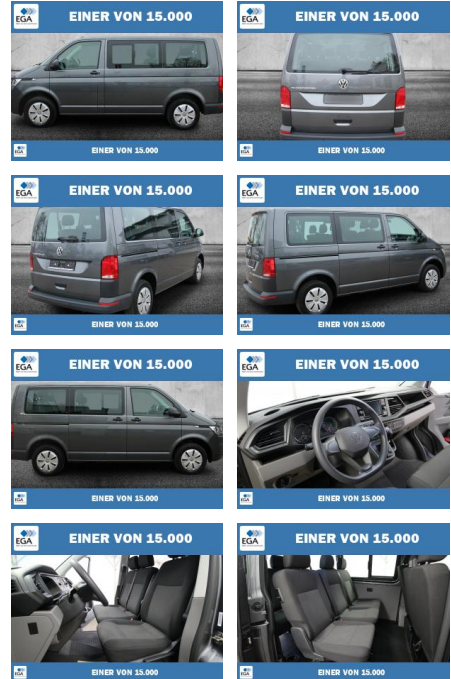

Ihr Ansprechpartner

Herr David Ständer
E-Mail: verkauf@reckordtstaender.de
Telefon: 05245 872016

Reckordt & Ständer
Beelener Straße 112 - 33442 Herzebrock-Clarholz - Tel.: 05245 / 872010

Volkswagen T6.1 Kombi 2.0 TDI 7-DSG 9-SITZER

PW01-75221-2 **Angebotsnr.:**

Erstzulassung: 01.05.2021 **Kilometer:** 80.356 **Farbe:** Grau **Leistung:** 110 kW / 150 PS **Kraftstoffart:** Diesel

PREIS 38.900 €	FINANZIERUNGSBEISPIEL	
	Laufzeit: 72 Monate	Anzahlung: 25 %
	Basis-Finanzierung:**	Mtl. Rate:
	Zielraten-Finanzierung:**	247 €