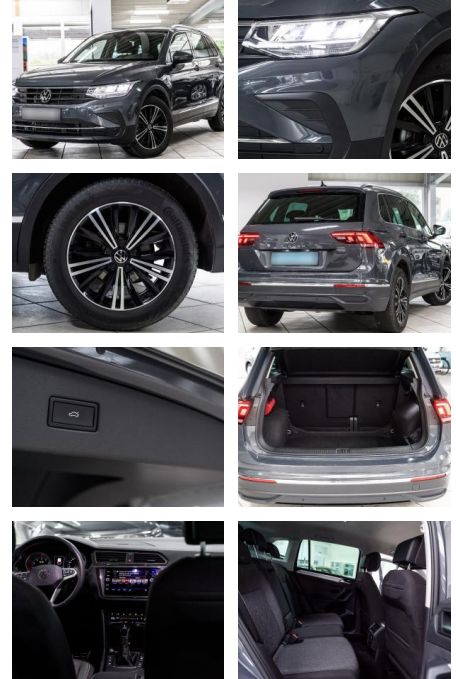

AS86-gws 2412 Angebot DB

Erstzulassung:	Kilometer:	Farbe:	Leistung:	Kraftstoffart:
15.09.2023	17.080	Diverse	110 kW / 150 PS	Benzin

PREIS
35.180 €

FINANZIERUNGSBEISPIEL

Laufzeit: 72 Monate Anzahlung: 25 %
Basis-Finanzierung:* Mtl. Rate:
Zielraten-Finanzierung:** **223 €**