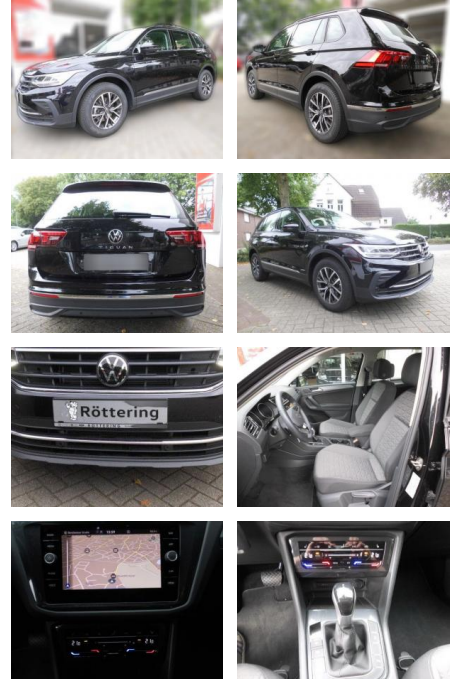

AS86-gws 333 **Wahlbestnr.:**

Erstzulassung:	Kilometer:	Farbe:	Leistung:	Kraftstoffart:
15.01.2024	10.000	Diverse	110 kW / 150 PS	Benzin

PREIS
35.090 €

FINANZIERUNGSBEISPIEL

Laufzeit: 72 Monate Anzahlung: 25 %
Basis-Finanzierung:* Mtl. Rate:
Zielraten-Finanzierung:** **223 €**