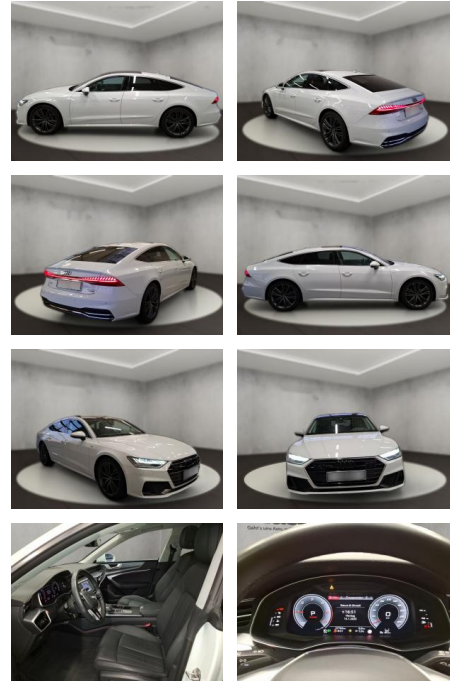

AH54-08091 **Angebotsnr.:**

Erstzulassung:	Kilometer:	Farbe:	Leistung:	Kraftstoffart:
23.05.2023	27.669	Weiß	150 kW / 204 PS	Diesel

PREIS
53.840 €

FINANZIERUNGSBEISPIEL
Laufzeit: 72 Monate Anzahlung: 25 %
Basis-Finanzierung:* Mtl. Rate:
Zielraten-Finanzierung:** **342 €**