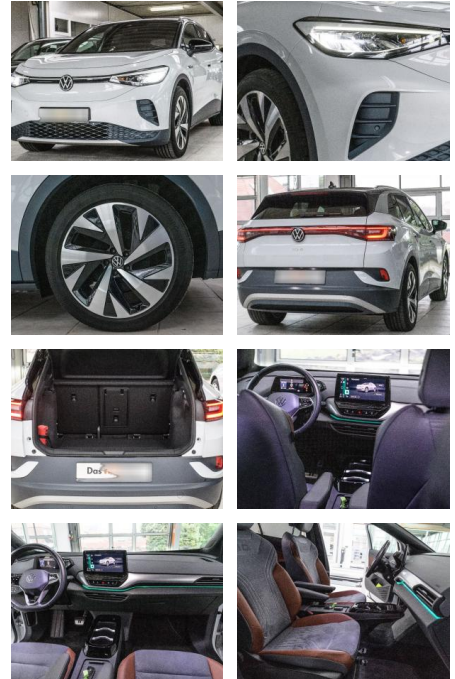

Ihr Ansprechpartner

Herr David Ständer
E-Mail: verkauf@reckordtstaender.de
Telefon: 05245 872016

Reckordt & Ständer
Beelener Straße 112 - 33442 Herzebrock-Clarholz - Tel.: 05245 / 872010

Volkswagen ID.4 1st Pro

AS86-gws 2210 Angebot Nr.:

Erstzulassung:	Kilometer:	Farbe:	Leistung:	Kraftstoffart:
15.12.2020	38.500		150 kW / 204 PS	Elektro

PREIS
40.140 €

FINANZIERUNGSBEISPIEL

Laufzeit: 72 Monate   Anzahlung: 25 %
Basis-Finanzierung:*   Mtl. Rate:
Zielraten-Finanzierung:**   **255 €**

* Basisfinanzierung: Anzahlung: 10.035 Euro, Laufzeit: 72 Monate, Nettodarlehen: 30.105 Euro, Gesamtbetrag: 43.744 Euro, Zinssätze: 3.92% Sollz. (gebunden), 3.99% eff.
** Zielratenfinanzierung: Anzahlung: 10.035 Euro, Laufzeit: 72 Monate, Nettodarlehen: 30.105 Euro, Zielrate: 20.070 Euro, Gesamtbetrag: 45.145 Euro, Zinssätze: 3.92% Sollz. (gebunden), 3.99% eff.,

Vermittlung für: Santander Consumer Bank
Repräsentatives Beispiel gem. § 17 Abs. 4 PAngV. Diese Finanzierungsangebote sind Beispiele. Gerne ermitteln wir für Sie Ihr individuelles Angebot.

Ausstattung

Sicherheit

- Müdigkeitswarnsystem
- Notbremsassistent
- Notrufsystem
- Reifendruckkontrollsystem
- Spurhalteassistent

Multimedia

- Soundsystem
- USB
- Verkehrszeichenerkennung
- Sprachsteuerung
- Touchscreen

Komfort

- Berganfahrassistent
- Beheizbare Frontscheibe
- Beheizbares Lenkrad
- Lederlenkrad

Weiteres

- ***Finanzierung zu Sonderkonditionen und Anzahlungnahme gern möglich.**
- *Irrtümer
- Änderungen und Zwischenverkauf vorbehalten.
- *
- ***Sonderausstattung: Ambiente-Beleuchtung (30 Farben) Außenspiegel elektr. verstell-**
- heiz- und anklappbar Bluetooth-Schnittstelle für Mobiltelefon Dach in Kontrastfarbe schwarz Dachreling silber eloxiert Dachzierleiste und C-Säule silber Fahrassistenten-System: Autom. Distanzregelung (ACC inkl. Stop&Go-Funktion) Fahrassistenten-System: Fahrprofilauswahl Fahrassistenten-System: Fernlichtregulierung (Light

- heizbar
- infrarot-reflektierend Wärmepumpe HV-Batterie 77 kWh Innenspiegel mit Abblendautomatik Sofix-Aufnahmen für Kindersitz an Beifahrersitz und Rücksitz (inkl. i-Size-Kindersitze) Klimaanlage Climatronic 2-Zonen Ladeleistung HV-Batterie 125 kW (Gleichstrom DC) Lautsprecher (7 vorn und hinten) LM-Felgen 20" Metallic-Lackierung Mobile Online Dienste App-Connect inkl. App-Connect Wireless (Apple CarPlay
- Android Auto) Navigationsfunktion Discover Pro inkl. Streaming & Internet (Touchscreen-Farbdisplay) Notrufsystem Park-Distance-Control (vorn und hinten) Performance Upgrade Radioempfang digital (DAB+) Rückfahrkamera Scheinwerfer LED inkl. Automatische

STÄNDIG ÜBER 15.000 FAHRZEUGE IM BESTAND!