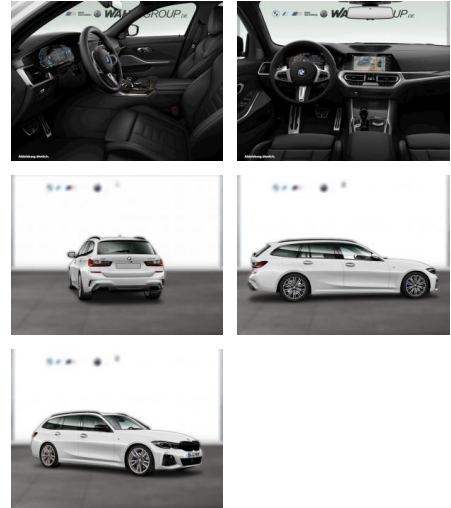

WG05-234109 Angebotsnr.:

Erstzulassung:	Kilometer:	Farbe:	Leistung:	Kraftstoffart:
01.12.2021	53.000	Weiß	275 kW / 374 PS	Benzin

PREIS
51.860 €

FINANZIERUNGSBEISPIEL

Laufzeit: 72 Monate Anzahlung: 25 %
Basis-Finanzierung:* Mtl. Rate:
Zielraten-Finanzierung:** **329 €**