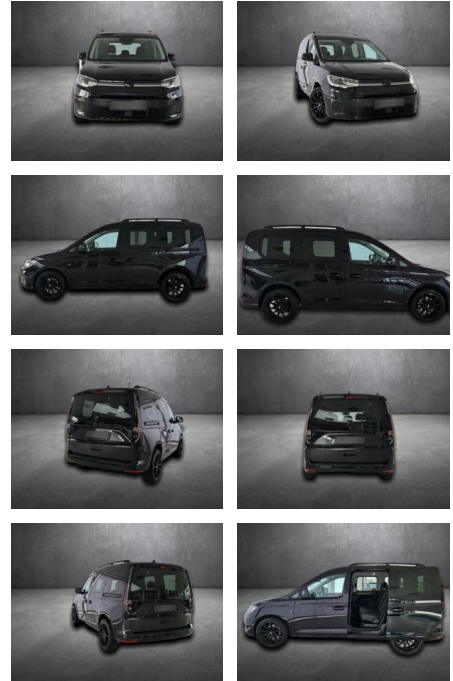

AH90-29891-130 **Angebotsnr.:**

Erstzulassung:	Kilometer:	Farbe:	Leistung:	Kraftstoffart:
14.04.2021	81.920	Diverse	90 kW / 122 PS	Diesel

PREIS
31.350 €

FINANZIERUNGSBEISPIEL

Laufzeit: 72 Monate Anzahlung: 25 %
Basis-Finanzierung:* Mtl. Rate:
Zielraten-Finanzierung:** **199 €**