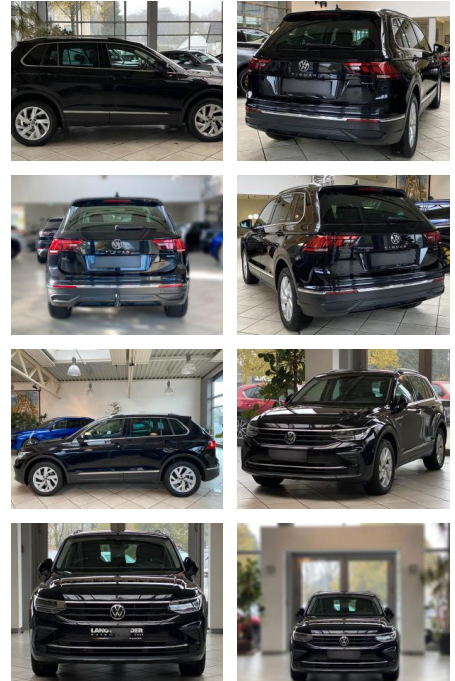

LA05-185-002144gebotsnr.:

Erstzulassung:	Kilometer:	Farbe:	Leistung:	Kraftstoffart:
14.10.2020	69.963		110 kW / 150 PS	Diesel

PREIS
29.530 €

FINANZIERUNGSBEISPIEL

Laufzeit: 72 Monate Anzahlung: 25 %
Basis-Finanzierung:* Mtl. Rate:
Zielraten-Finanzierung:** **188 €**