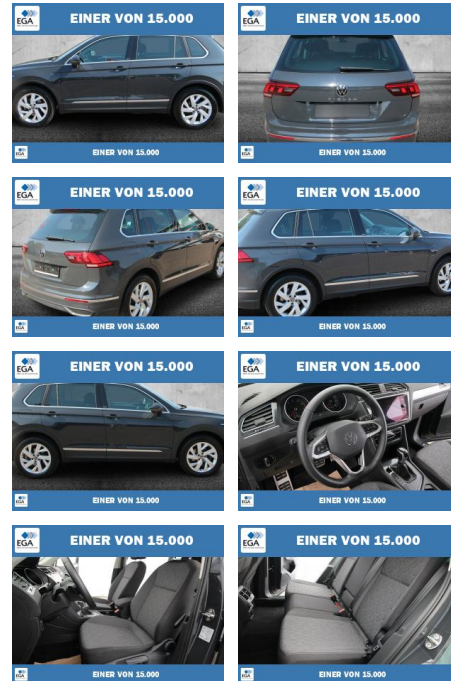

## Volkswagen Tiguan 1.5 TSI 7-DSG Move LED+KAMERA

PW01-57331-07 Angebotsnr.:

Erstzulassung:	Kilometer:	Farbe:	Leistung:	Kraftstoffart:
01.03.2023	47.998	Grau	110 kW / 150 PS	Benzin

PREIS	FINANZIERUNGSBEISPIEL	
<b>31.280 €</b>	Laufzeit: 72 Monate	Anzahlung: 25 %
	Basis-Finanzierung:**	Mtl. Rate:
	Zielraten-Finanzierung:**	<b>199 €</b>