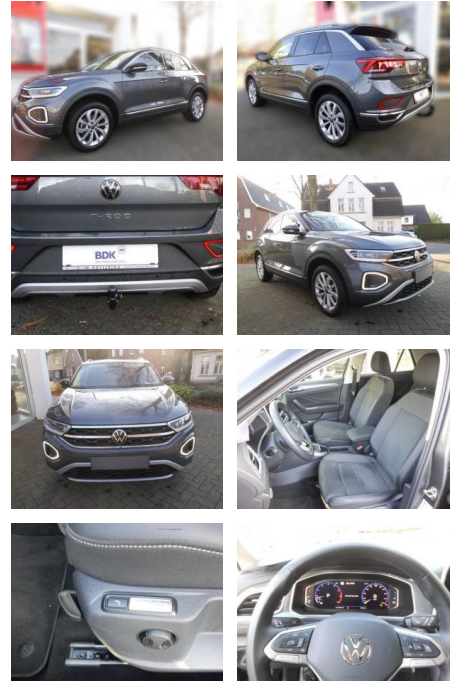

Ihr Ansprechpartner

Herr David Ständer
E-Mail: verkauf@reckordtstaender.de
Telefon: 05245 872016

Reckordt & Ständer
Beelener Straße 112 - 33442 Herzebrock-Clarholz - Tel.: 05245 / 872010

Volkswagen T-Roc Style 1.5

AS86-gws 289 ~~W010~~W010

Erstzulassung:	Kilometer:	Farbe:	Leistung:	Kraftstoffart:
14.01.2024	20.000		110 kW / 150 PS	Benzin

PREIS	FINANZIERUNGSBEISPIEL	
31.330 €	Laufzeit: 72 Monate	Anzahlung: 25 %
	Basis-Finanzierung:**	Mtl. Rate:
	Zielraten-Finanzierung:**	199 €