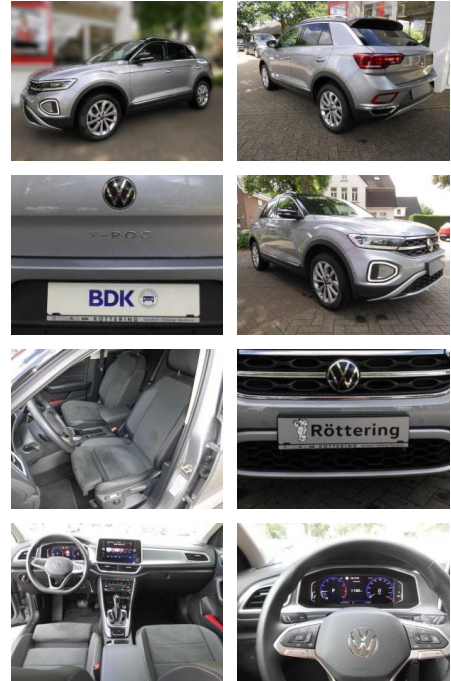

## Volkswagen T-Roc Style 1.5

AS86-gws 279 ~~106~~ 106tsnr.:

Erstzulassung:	Kilometer:	Farbe:	Leistung:	Kraftstoffart:
14.12.2023	24.154		110 kW / 150 PS	Benzin

**PREIS**  
**30.150 €**