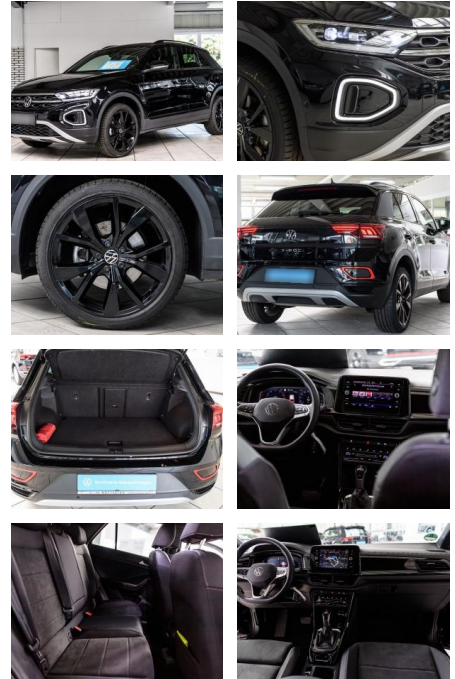

## Volkswagen T-Roc Style 1.5 TSI DSG +BLACK-STYLE

AS86-"OCH" 240650582 DB

**Erstzulassung:** 14.11.2023    **Kilometer:** 6.913    **Farbe:**    **Leistung:** 110 kW / 150 PS    **Kraftstoffart:** Benzin