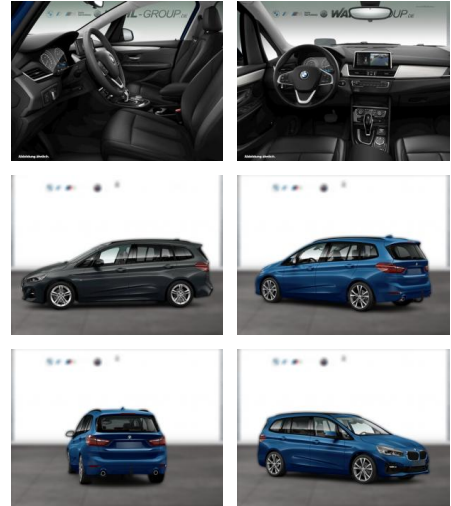

WG10-231717 Angebotsnr.:

Erstzulassung:	Kilometer:	Farbe:	Leistung:	Kraftstoffart:
01.12.2021	29.163	Blau	141 kW / 192 PS	Benzin

PREIS
31.260 €

FINANZIERUNGSBEISPIEL
Laufzeit: 72 Monate Anzahlung: 25 %
Basis-Finanzierung:* Mtl. Rate:
Zielraten-Finanzierung:** **199 €**