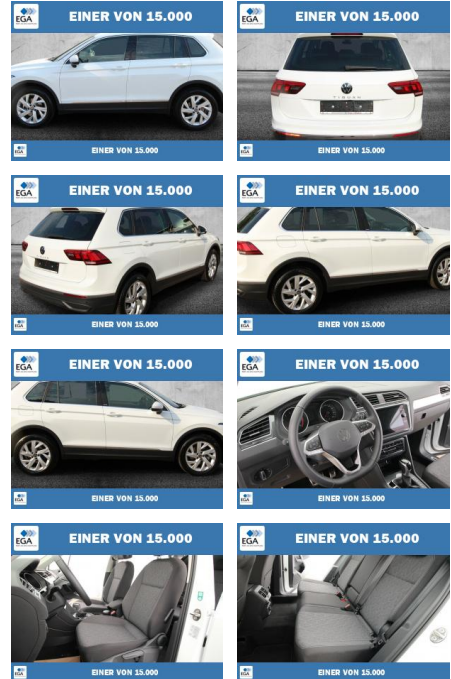

Ihr Ansprechpartner

Herr David Ständer
E-Mail: verkauf@reckordtstaender.de
Telefon: 05245 872016

Reckordt & Ständer
Beelener Straße 112 - 33442 Herzebrock-Clarholz - Tel.: 05245 / 872010

Volkswagen Tiguan 1.5 TSI 7-DSG Move LED+KAMERA

PW01-52437-1 **Angebotsnr.:**

Erstzulassung: 01.03.2023 **Kilometer:** 46.502 **Farbe:** Weiß **Leistung:** 110 kW / 150 PS **Kraftstoffart:** Benzin

PREIS 31.280 €	FINANZIERUNGSBEISPIEL	
	Laufzeit: 72 Monate	Anzahlung: 25 %
	Basis-Finanzierung:**	Mtl. Rate:
	Zielraten-Finanzierung:**	199 €