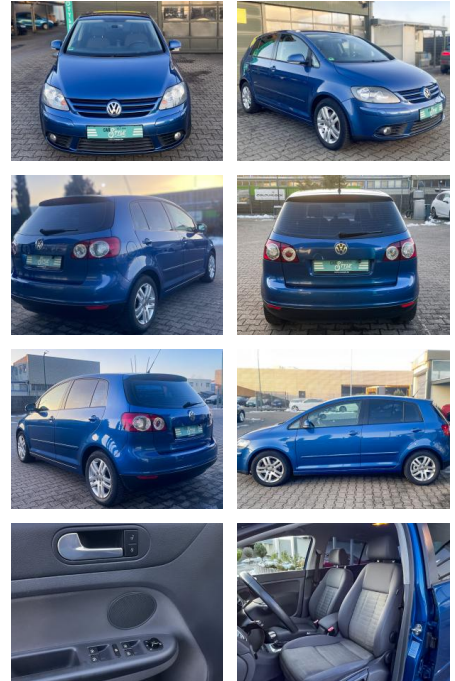

CS01-KOMVW0607015ABD

Erstzulassung:	Kilometer:	Farbe:	Leistung:	Kraftstoffart:
31.10.2007	132.400	Blau	103 kW / 140 PS	Benzin

PREIS
5.710 €

FINANZIERUNGSBEISPIEL

Laufzeit: 72 Monate Anzahlung: 25 %
Basis-Finanzierung:* Mtl. Rate:
Zielraten-Finanzierung:** Mtl. Rate: **36 €**