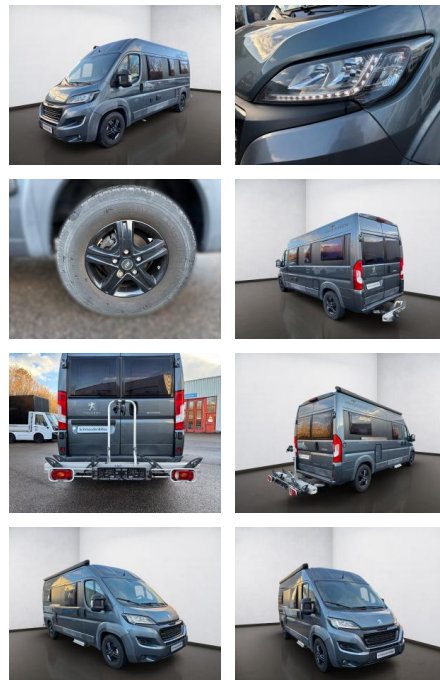

## Peugeot Boxer Kasten Boxer Kasten Knaus Van Tour...

AS08-JS2501-1000050

Erstzulassung:	Kilometer:	Farbe:	Leistung:	Kraftstoffart:
21.07.2017	15.000		120 kW / 163 PS	Diesel

**PREIS**  
**55.280 €**