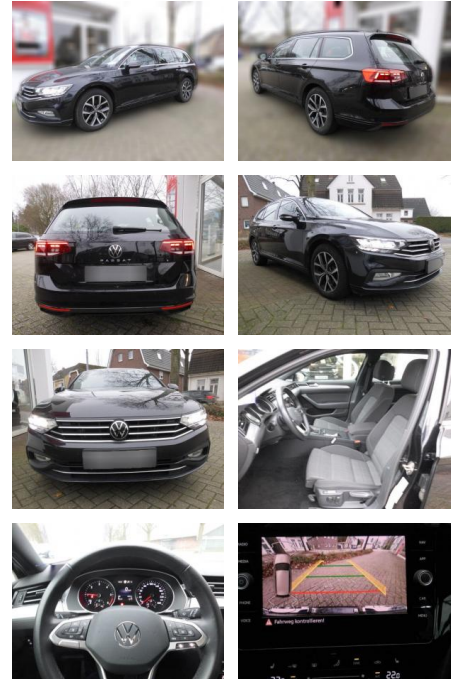

AS86-VTI 247 Motorisnr.:

VERKAUFT

Erstzulassung: 13.06.2022 **Kilometer:** 50.000 **Farbe:** **Leistung:** 147 kW / 200 PS **Kraftstoffart:** Diesel

PREIS
29.430 €

FINANZIERUNGSBEISPIEL
Laufzeit: 72 Monate Anzahlung: 25 %
Basis-Finanzierung:* Mtl. Rate:
Zielraten-Finanzierung:** **187 €**