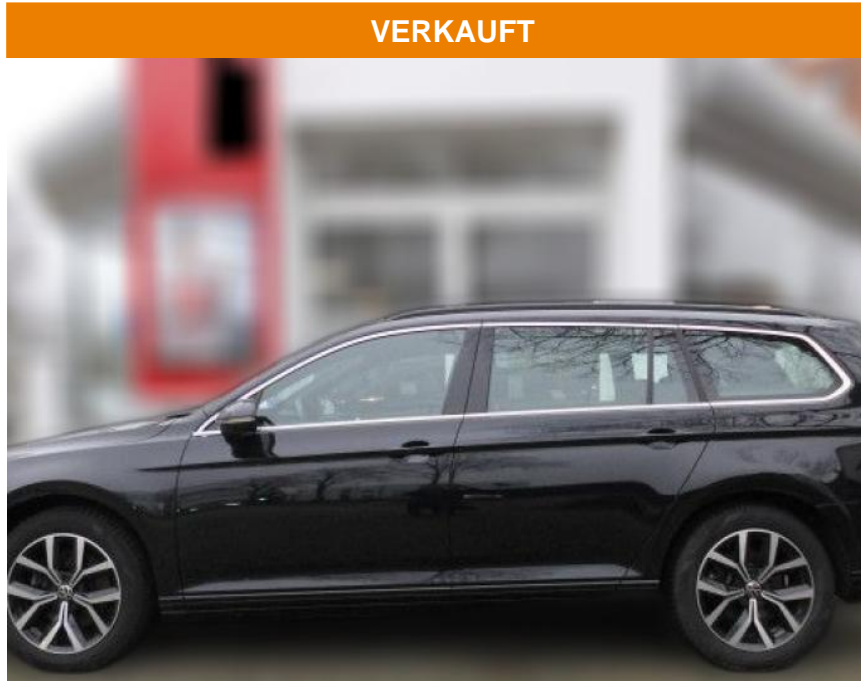

Ihr Ansprechpartner

Herr David Ständer
E-Mail: verkauf@reckordtstaender.de
Telefon: 05245 872016

Reckordt & Ständer
Beelener Straße 112 - 33442 Herzebrock-Clarholz - Tel.: 05245 / 872010

Volkswagen Passat Variant 2.0 TDI

AS86-VTI 247 Motorisnr.:

VERKAUFT

Erstzulassung: 13.06.2022 **Kilometer:** 50.000 **Farbe:** **Leistung:** 147 kW / 200 PS **Kraftstoffart:** Diesel

PREIS
29.430 €

FINANZIERUNGSBEISPIEL
Laufzeit: 72 Monate Anzahlung: 25 %
Basis-Finanzierung:* Mtl. Rate:
Zielraten-Finanzierung:** **187 €**