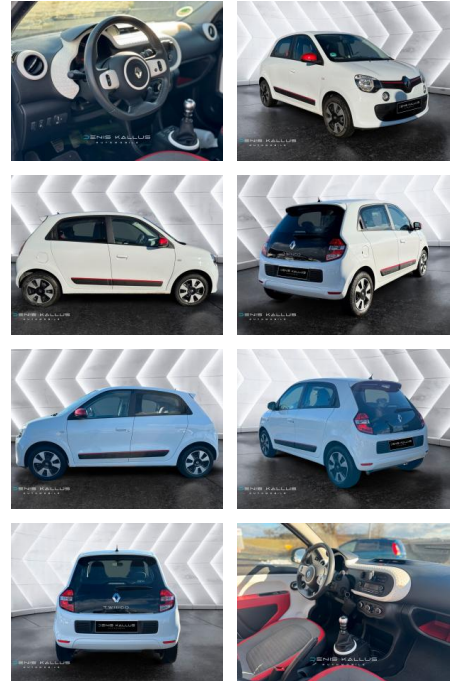

DK05-41379204 Angebotsnr.:

Erstzulassung:	Kilometer:	Farbe:	Leistung:	Kraftstoffart:
14.07.2016	74.023	Diverse	66 kW / 90 PS	Benzin

PREIS
8.510 €

FINANZIERUNGSBEISPIEL
Laufzeit: 72 Monate Anzahlung: 25 %
Basis-Finanzierung:* Mtl. Rate:
Zielraten-Finanzierung:** Mtl. Rate: **54 €**