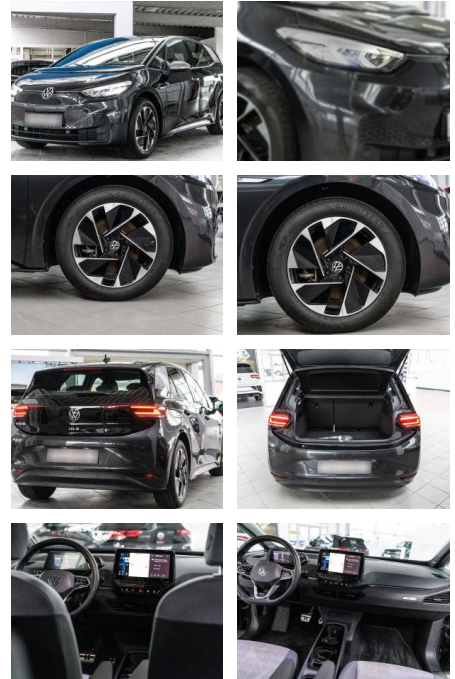

## Volkswagen ID.3 1st Pro

AS86-gws 2301 Angebot Nr.: 2301

Erstzulassung:	Kilometer:	Farbe:	Leistung:	Kraftstoffart:
12.07.2021	10.170		150 kW / 204 PS	Elektro

**PREIS**  
**27.780 €**