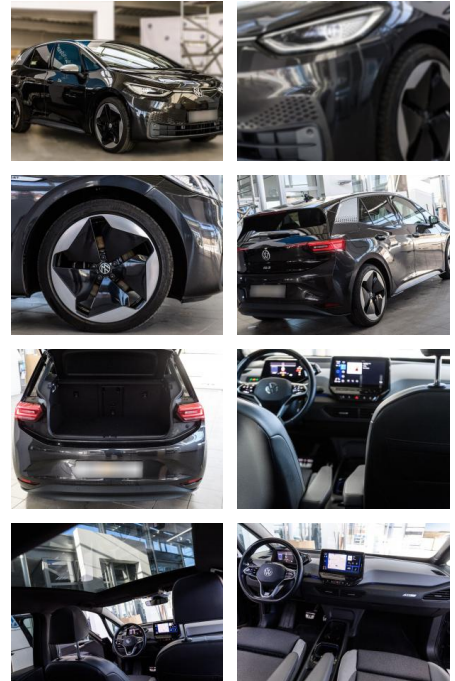

## Volkswagen ID.3 1st Max Pro

AS86-gws 2211 Angebotsnr.:

| Erstzulassung: | Kilometer: | Farbe: | Leistung:       | Kraftstoffart: |
|----------------|------------|--------|-----------------|----------------|
| 12.09.2020     | 25.100     |        | 150 kW / 204 PS | Elektro        |