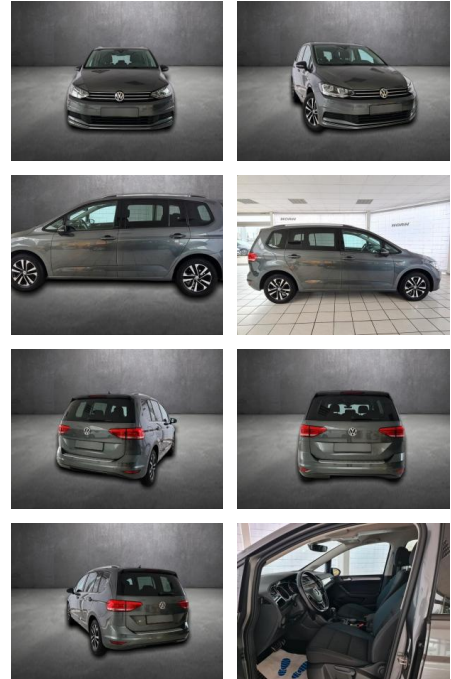

AH90-91347-150 Angebotsnr.:

Erstzulassung: 11.08.2019 **Kilometer:** 53.925 **Farbe:** **Leistung:** 110 kW / 150 PS **Kraftstoffart:** Benzin

PREIS
27.190 €

FINANZIERUNGSBEISPIEL
Laufzeit: 72 Monate Anzahlung: 25 %
Basis-Finanzierung:* Mtl. Rate:
Zielraten-Finanzierung:** **173 €**