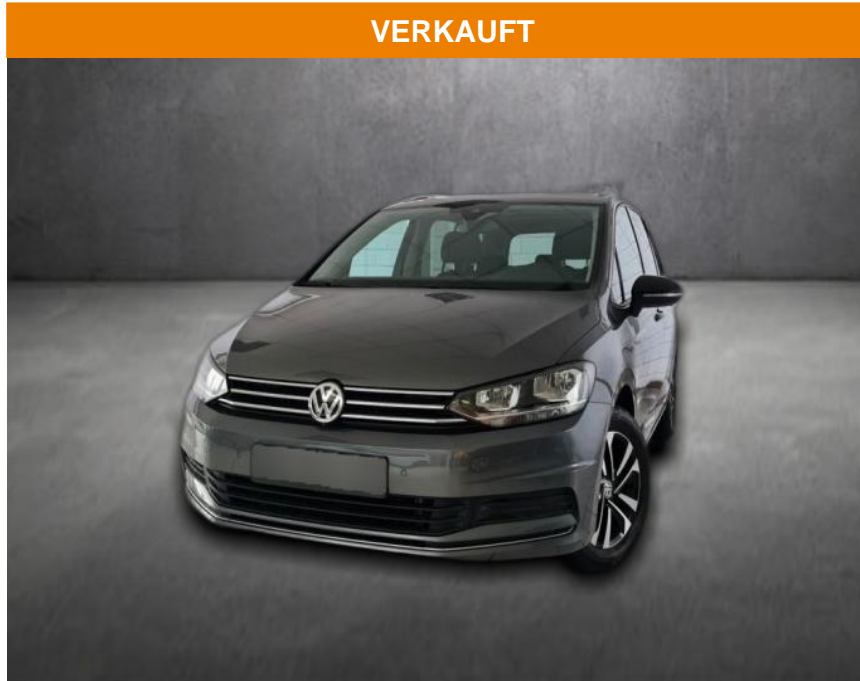

Ihr Ansprechpartner

Herr David Ständer
E-Mail: verkauf@reckordtstaender.de
Telefon: 05245 872016

Reckordt & Ständer
Beelener Straße 112 - 33442 Herzebrock-Clarholz - Tel.: 05245 / 872010

Volkswagen Touran IQ.DRIVE, 7 Sitzter, Navi, IQ

AH90-91347-150 Angebotsnr.:

Erstzulassung: 11.08.2019 **Kilometer:** 53.925 **Farbe:** **Leistung:** 110 kW / 150 PS **Kraftstoffart:** Benzin

PREIS
27.190 €

FINANZIERUNGSBEISPIEL
Laufzeit: 72 Monate Anzahlung: 25 %
Basis-Finanzierung:* Mtl. Rate:
Zielraten-Finanzierung:** **173 €**