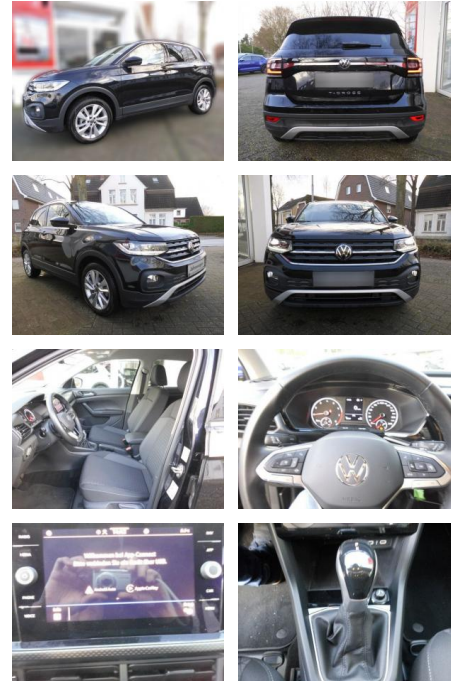

AS86-gws 24062023*DB

| Erstzulassung: | Kilometer: | Farbe: | Leistung: | Kraftstoffart: |
|----------------|------------|--------|----------------|----------------|
| 11.12.2023 | 18.644 | | 81 kW / 110 PS | Benzin |