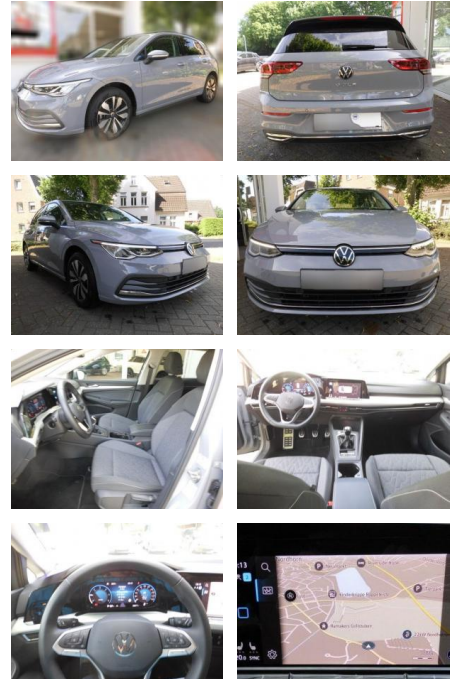

AS86-gws 234 **Wahlsteuer** Kaufort: Uetrecht

Erstzulassung:	Kilometer:	Farbe:	Leistung:	Kraftstoffart:
11.09.2023	25.000		85 kW / 116 PS	Diesel

PREIS	FINANZIERUNGSBEISPIEL
24.430 €	Laufzeit: 72 Monate Anzahlung: 25 % Basis-Finanzierung:* Mtl. Rate: Zielraten-Finanzierung:** Mtl. Rate: 155 €