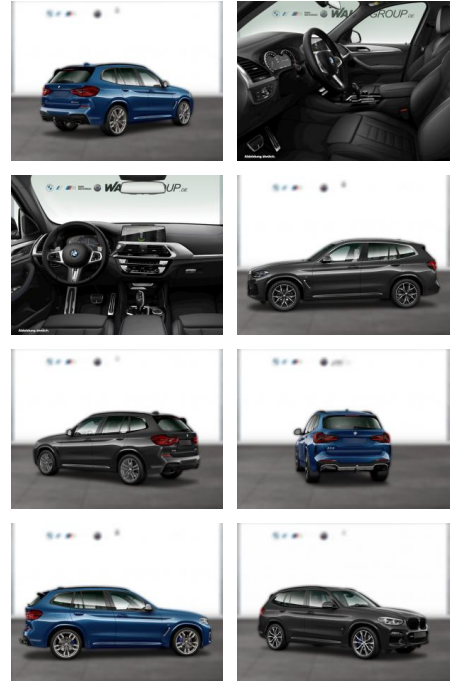

WG05-262022 **Angebotsnr.:**

Erstzulassung:	Kilometer:	Farbe:	Leistung:	Kraftstoffart:
01.10.2021	50.400	Grau	140 kW / 190 PS	Diesel

PREIS
44.650 €

FINANZIERUNGSBEISPIEL

Laufzeit: 72 Monate Anzahlung: 25 %
Basis-Finanzierung:* Mtl. Rate:
Zielraten-Finanzierung:** **284 €**