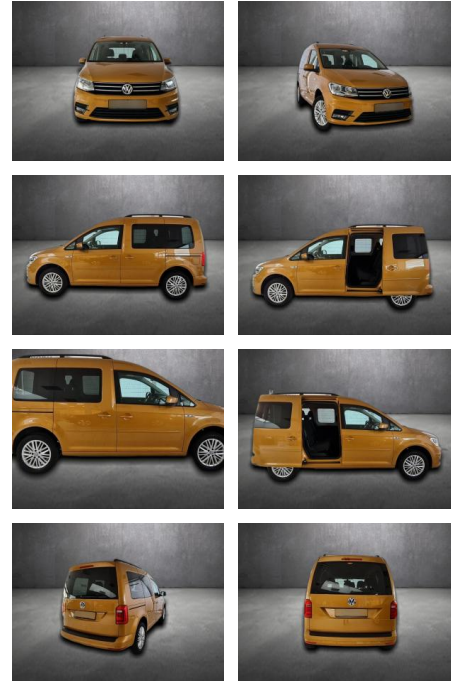

## Volkswagen Caddy PKW Comfortline, LMF,

AH90-20168-154 Angebotsnr.:

Erstzulassung:	Kilometer:	Farbe:	Leistung:	Kraftstoffart:
10.09.2017	88.735		92 kW / 125 PS	Benzin

**PREIS**  
**21.990 €**

**FINANZIERUNGSBEISPIEL**  
 Laufzeit: 72 Monate      Anzahlung: 25 %  
 Basis-Finanzierung:\*      Mtl. Rate:  
 Zielraten-Finanzierung:\*\* **140 €**