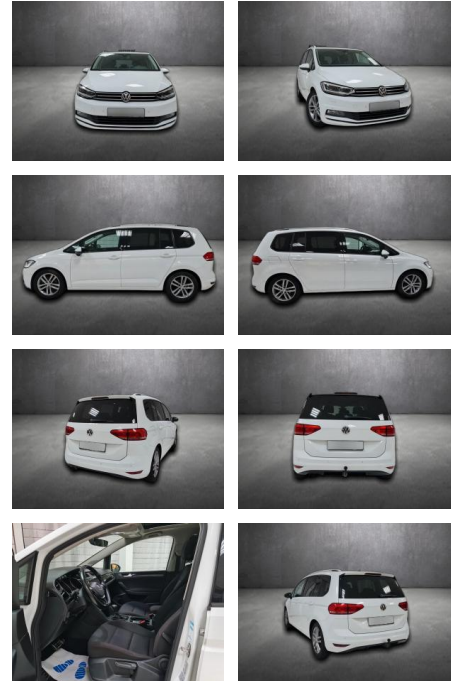

## Volkswagen Touran Sound BMT, unfallfrei,

AH90-18810-154 **Angebotsnr.:**

Erstzulassung:	Kilometer:	Farbe:	Leistung:	Kraftstoffart:
10.10.2017	98.227		110 kW / 150 PS	Benzin

**PREIS**  
**21.990 €**

**FINANZIERUNGSBEISPIEL**  
Laufzeit: 72 Monate      Anzahlung: 25 %  
Basis-Finanzierung:\*      Mtl. Rate:  
Zielraten-Finanzierung:\*\* **140 €**