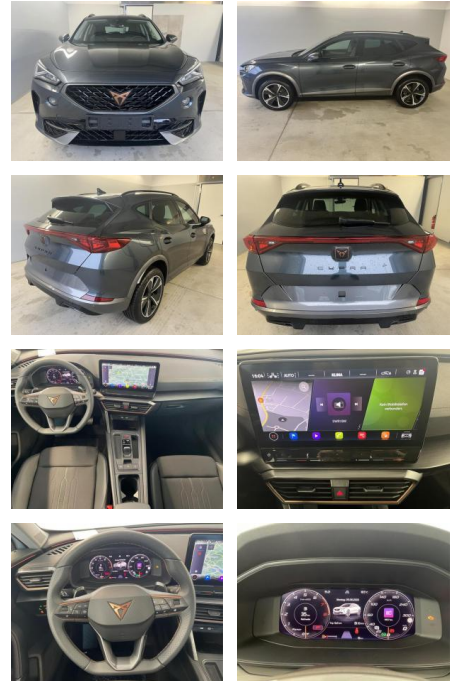

AD32-28492 **Angebotsnr.:**

| Erstzulassung: | Kilometer: | Farbe: | Leistung: | Kraftstoffart: |
|----------------|------------|--------|-----------------|----------------|
| 01.03.2023 | 2.500 | Grau | 110 kW / 150 PS | Benzin |

Multimedia

- Radio
- Navigation mit Bildschirm
- Bluetooth

Komfort

- Zentralverriegelung
- Bordcomputer

Interieur

- Multifunktionslenkrad
- Sportsitze
- el. Fensterheber
- Sitzheizung

Exterieur

- Leichtmetallfelgen
- metallic
- Nebelscheinwerfer
- Dachreling