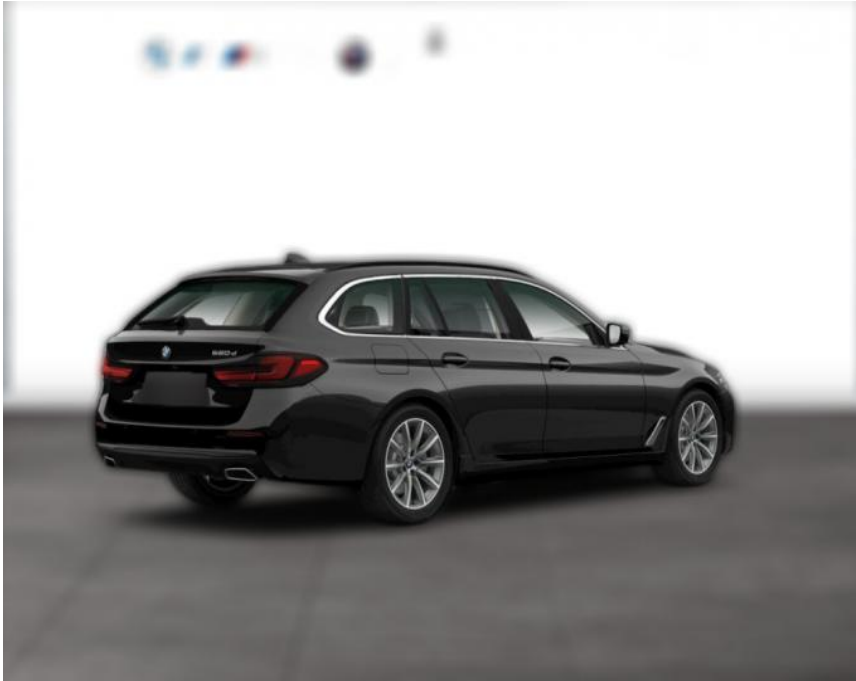

WG05-230592 Angebotsnr.:

Erstzulassung:	Kilometer:	Farbe:	Leistung:	Kraftstoffart:
01.09.2021	75.100	Schwarz	210 kW / 286 PS	Diesel

PREIS
44.650 €

FINANZIERUNGSBEISPIEL

Laufzeit: 72 Monate Anzahlung: 25 %
Basis-Finanzierung:* Mtl. Rate:
Zielraten-Finanzierung:** **284 €**