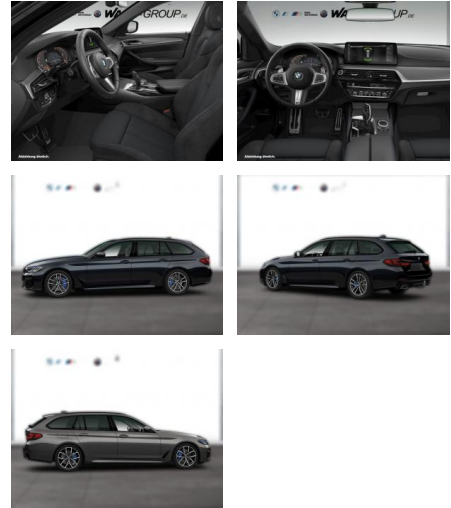

WG05-230592 Angebotsnr.:

Erstzulassung:	Kilometer:	Farbe:	Leistung:	Kraftstoffart:
01.09.2021	75.100	Schwarz	210 kW / 286 PS	Diesel

PREIS
44.650 €

FINANZIERUNGSBEISPIEL

Laufzeit: 72 Monate Anzahlung: 25 %
Basis-Finanzierung:* Mtl. Rate:
Zielraten-Finanzierung:** **284 €**