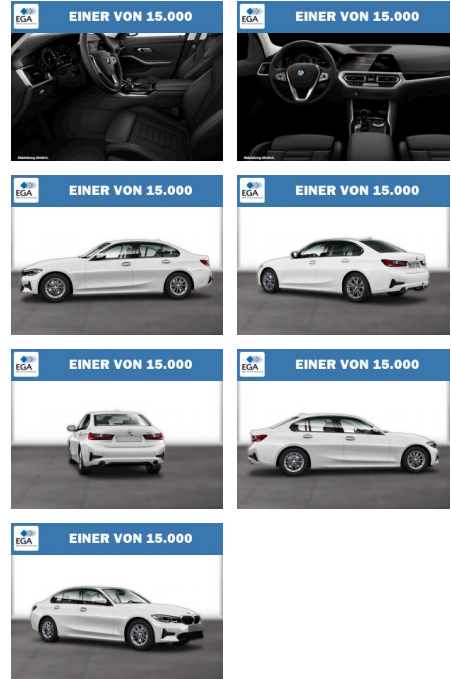

WG08-210098 Angebotsnr.:

Erstzulassung:	Kilometer:	Farbe:	Leistung:	Kraftstoffart:
01.09.2020	66.680	Weiß	140 kW / 190 PS	Diesel

PREIS	FINANZIERUNGSBEISPIEL
30.230 €	Laufzeit: 72 Monate Anzahlung: 25 % Basis-Finanzierung:* Mtl. Rate: Zielraten-Finanzierung:** 192 €