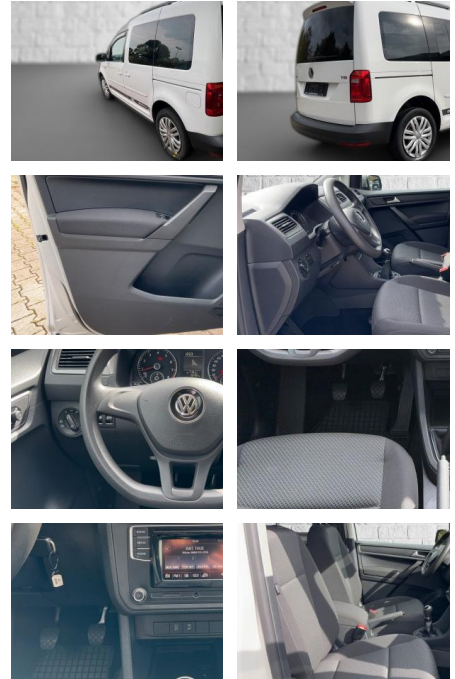

## Volkswagen Caddy PKW Beach BMT

RS02-GW 4670Angebotsnr.:

| Erstzulassung: | Kilometer: | Farbe: | Leistung:      | Kraftstoffart: |
|----------------|------------|--------|----------------|----------------|
| 10.08.2018     | 91.000     |        | 92 kW / 125 PS | Benzin         |