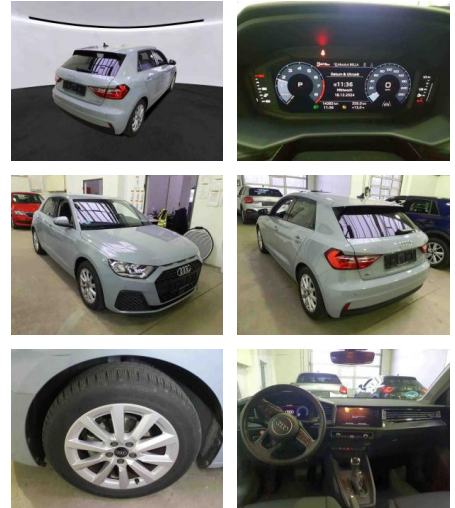

## Audi A1 Sportback S-tronic+KAM+NAV+APP

AS86-VT12501 **Angenehm**

Erstzulassung:	Kilometer:	Farbe:	Leistung:	Kraftstoffart:
11.06.2023	14.400	Diverse	70 kW / 95 PS	Benzin

**PREIS**  
**25.920 €**