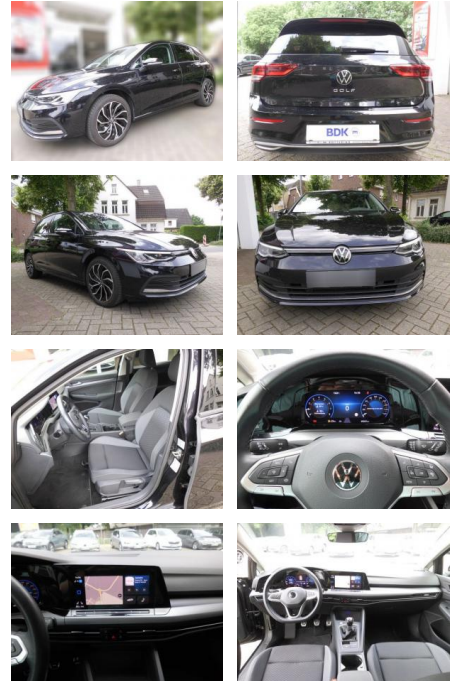

AS86-Willems 2022001611

Erstzulassung:	Kilometer:	Farbe:	Leistung:	Kraftstoffart:
10.01.2022	49.251		96 kW / 131 PS	Benzin

PREIS	FINANZIERUNGSBEISPIEL	
21.500 €	Laufzeit: 72 Monate	Anzahlung: 25 %
	Basis-Finanzierung:**	Mtl. Rate:
	Zielraten-Finanzierung:**	137 €

- Klimaanlage Climatronic 3-Zonen inkl. Fondbedienung
- Lautsprecher (7 vorn und hinten)
- LM-Felgen 7
- 5x17 (Ventura
- schwarz glanzgedreht)
- Perleffekt-Lackierung
- Raucher-Paket
- Seitenscheiben hinten und Heckscheibe abgedunkelt
- ***Weitere Ausstattung: 3-Punkt-Sicherheitsgurt hinten mitte**
- Airbag Fahrer-/Beifahrerseite
- Beifahrerairbag abschaltbar
- Antennen-Diversity
- Ausstattung Comfortline / Life / Business
- Ausstattung Life
- Automatische Fahrlichtschaltung (ALS)