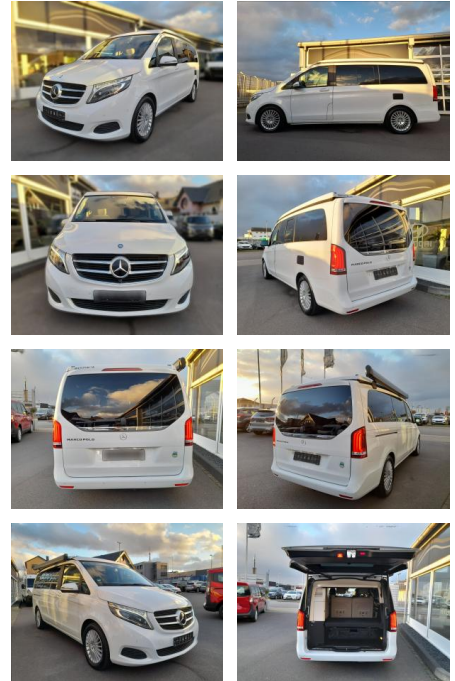

## Mercedes-Benz V 250 Küche, Standhgz, Leder Garant...

SP05-41350363 Angebotsnr.:

Erstzulassung:	Kilometer:	Farbe:	Leistung:	Kraftstoffart:
11.05.2017	97.000	Weiß	140 kW / 190 PS	Diesel

**PREIS**  
**50.540 €**

### Weiteres

- Mittelsitzgruppe
- Rundsitzgruppe
- Markise
- Diesel
- Mercedes Vito 250d
- 140/190 PS Automatik
- "Marco Polo Edition"
- Euro6 Adblue
- deutsches Fahrzeug mit Top Ausstattung
- sehr gepflegter Zustand
- mit Camping Ausstattung
- inkl " Standheizung + Easy UP "elektr