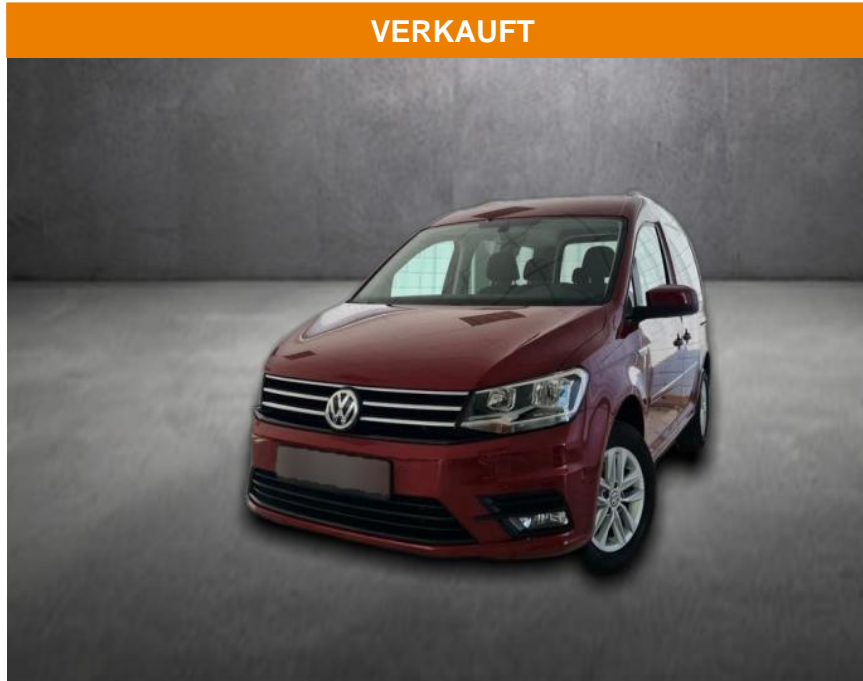

AH90-43292-128885172017

VERKAUFT

Erstzulassung: 09.11.2017 Kilometer: 106.897 Farbe: Leistung: 75 kW / 102 PS Kraftstoffart: Benzin

PREIS
20.550 €

FINANZIERUNGSBEISPIEL
Laufzeit: 72 Monate Anzahlung: 25 %
Basis-Finanzierung:* Mtl. Rate:
Zielraten-Finanzierung:** **131 €**