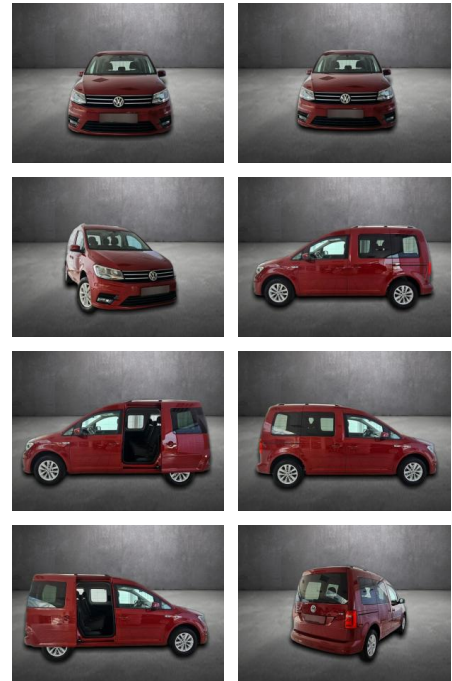

AH90-43292-128885172017

VERKAUFT

Erstzulassung: 09.11.2017 Kilometer: 106.897 Farbe: Leistung: 75 kW / 102 PS Kraftstoffart: Benzin

PREIS
20.550 €

FINANZIERUNGSBEISPIEL
Laufzeit: 72 Monate Anzahlung: 25 %
Basis-Finanzierung:* Mtl. Rate:
Zielraten-Finanzierung:** **131 €**