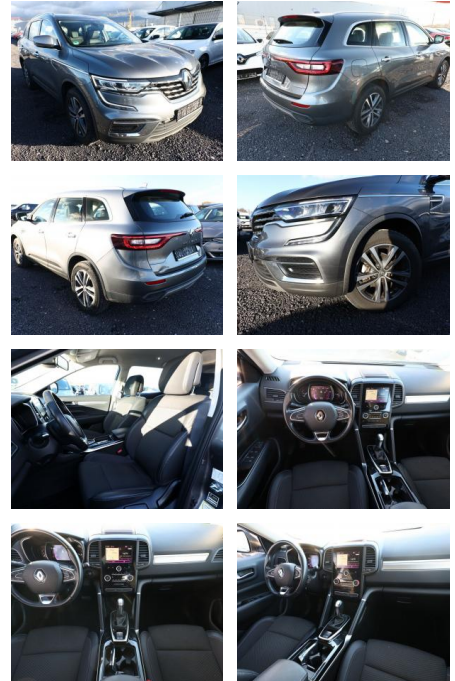

AT27-GW-ABO **Angebotsnr.:**

Erstzulassung:	Kilometer:	Farbe:	Leistung:	Kraftstoffart:
21.12.2022	16.100		116 kW / 158 PS	Benzin

PREIS
26.060 €

FINANZIERUNGSBEISPIEL
Laufzeit: 72 Monate Anzahlung: 25 %
Basis-Finanzierung:* Mtl. Rate:
Zielraten-Finanzierung:** **165 €**

- Metallic-Lackierung
- LM-Felgen 18 Zoll
- Reifen 225/60 R18
- Audiosystem 3D Sound by Arkamys (8 Lautsprecher)
- Fahrassistenz-System: Notbrems-Assistent (Fahrassistenz-System: Fußgängererkennung)
- Außenspiegel Wagenfarbe
- Automatische Türverriegelung
- Blinkleuchten LED in Außenspiegel integriert
- Fensterzierleisten verchromt
- Frontscheibe Akustikglas
- Geschwindigkeits-Begrenzeranlage
- Handschuhfach beleuchtet
- Heckscheibe heizbar
- Karosserie: 5-türig
- Kühlergrill verchromt
- Lenksäule (Lenkrad) höhenverstellbar

- Lenksäule (Lenkrad) längsverstellbar
- Mittelarmlehne hinten mit Fach
- Modellpflege
- Motor 1
- 3 Ltr. - 116 kW TCE
- Otto-Partikelfilter (GPF)
- Parkbremse elektrisch
- Radioempfang digital (DAB)
- Radstand 2710 mm
- Raucher-Paket
- Reifen-Reparaturkit
- Schadstoffarm nach Abgasnorm Euro 6d
- Schalt-/Wählhebelgriff Leder
- Sitzbezug / Polsterung: Stoff / Leder-Optik
- Sitze vorn mechan. verstellbar
- Sonnenblenden mit Spiegel
- Steckdose (12V-Anschluß) 2.Sitzreihe
- Touchscreen (7
- 0 Zoll)
- Audio-Navigationssystem R-Link 2 mit