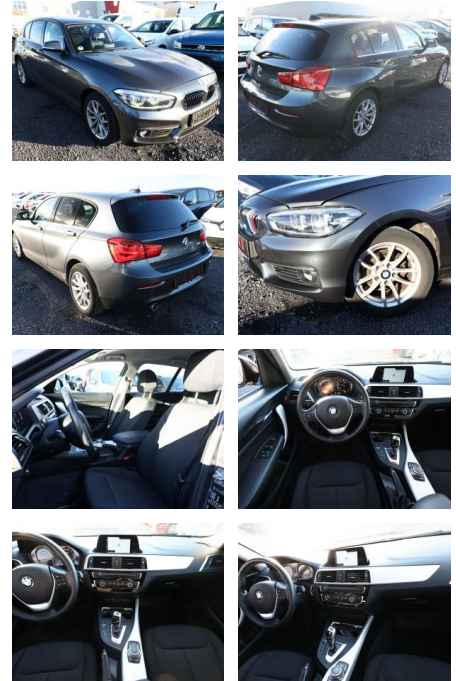

## BMW 118 Steptronic Advantage LED Nav SHZ

AT27-GW-ABO **Angebotsnr.:**

Erstzulassung:	Kilometer:	Farbe:	Leistung:	Kraftstoffart:
27.12.2018	47.450		100 kW / 136 PS	Benzin

**PREIS**  
**19.970 €**

**FINANZIERUNGSBEISPIEL**  
Laufzeit: 72 Monate      Anzahlung: 25 %  
Basis-Finanzierung:\*      Mtl. Rate:  
Zielraten-Finanzierung:\*\* **127 €**