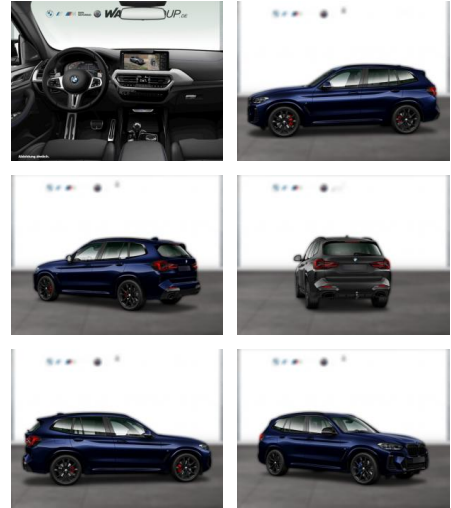

WG04-232725 Angebotsnr.:

Erstzulassung:	Kilometer:	Farbe:	Leistung:	Kraftstoffart:
01.10.2021	18.800	Blau	265 kW / 360 PS	Benzin

PREIS
58.040 €

FINANZIERUNGSBEISPIEL

Laufzeit: 72 Monate Anzahlung: 25 %
Basis-Finanzierung:* Mtl. Rate:
Zielraten-Finanzierung:** **369 €**