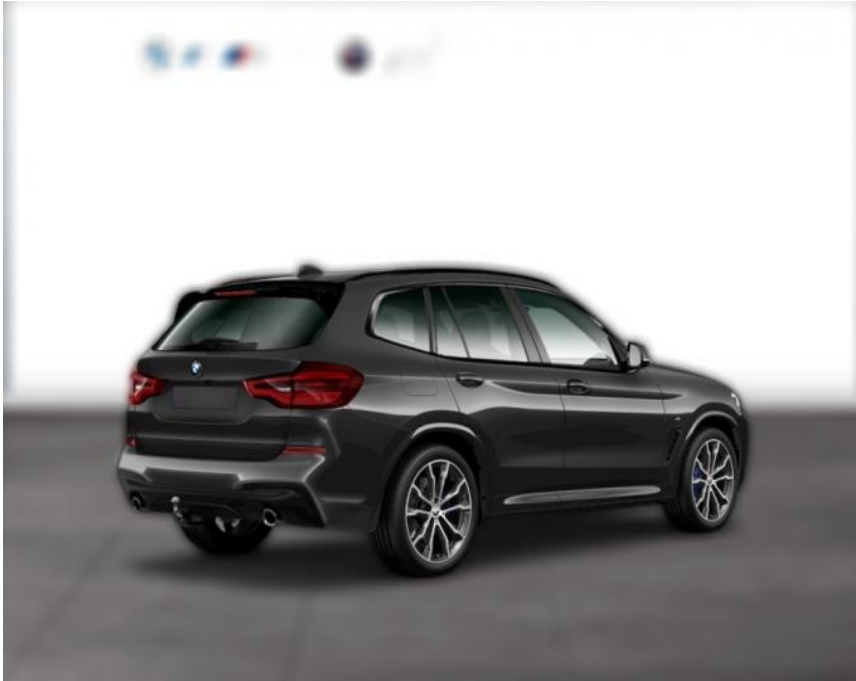

WG04-232725 Angebotsnr.:

Erstzulassung:	Kilometer:	Farbe:	Leistung:	Kraftstoffart:
01.10.2021	18.800	Blau	265 kW / 360 PS	Benzin

PREIS
58.040 €

FINANZIERUNGSBEISPIEL

Laufzeit: 72 Monate Anzahlung: 25 %
Basis-Finanzierung:* Mtl. Rate:
Zielraten-Finanzierung:** **369 €**