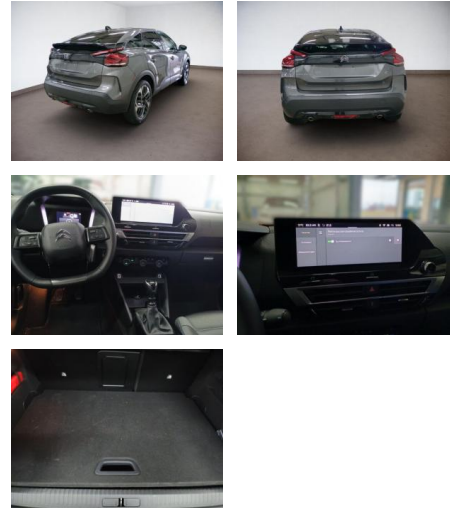

AH32-PE05730 ~~Angebotsnr.:~~

Erstzulassung:	Kilometer:	Farbe:	Leistung:	Kraftstoffart:
01.09.2023	19.989	Grau	96 kW / 131 PS	Benzin

PREIS
19.730 €

FINANZIERUNGSBEISPIEL
Laufzeit: 72 Monate Anzahlung: 25 %
Basis-Finanzierung:* Mtl. Rate:
Zielraten-Finanzierung:** **125 €**