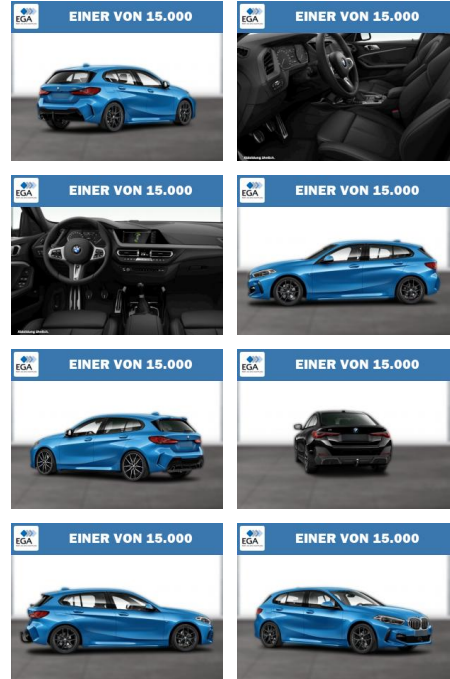

WG08-230465 Angebotsnr.:

EINER VON 15.000

Erstzulassung:	Kilometer:	Farbe:	Leistung:	Kraftstoffart:
01.09.2020	56.044	Blau	103 kW / 140 PS	Benzin

PREIS
26.110 €

FINANZIERUNGSBEISPIEL

Laufzeit: 72 Monate Anzahlung: 25 %
Basis-Finanzierung:* Mtl. Rate:
Zielraten-Finanzierung:** **166 €**