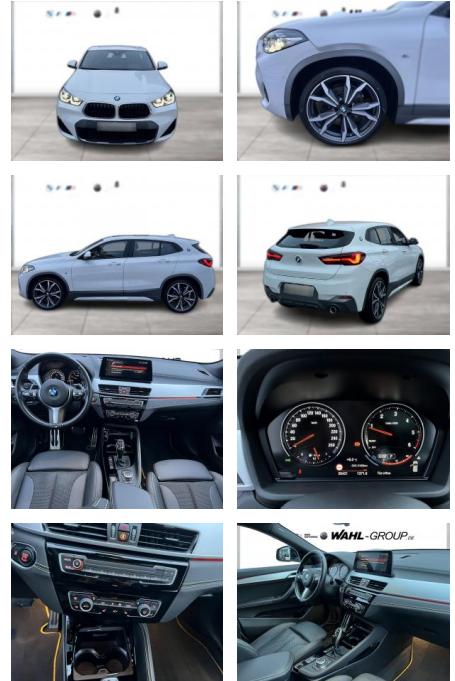

WG09-231060 Angebotsnr.:

Erstzulassung:	Kilometer:	Farbe:	Leistung:	Kraftstoffart:
01.11.2021	58.419	Weiß	170 kW / 231 PS	Diesel

PREIS 35.380 €	FINANZIERUNGSBEISPIEL	
	Laufzeit: 72 Monate	Anzahlung: 25 %
	Basis-Finanzierung:**	Mtl. Rate:
	Zielraten-Finanzierung:**	225 €