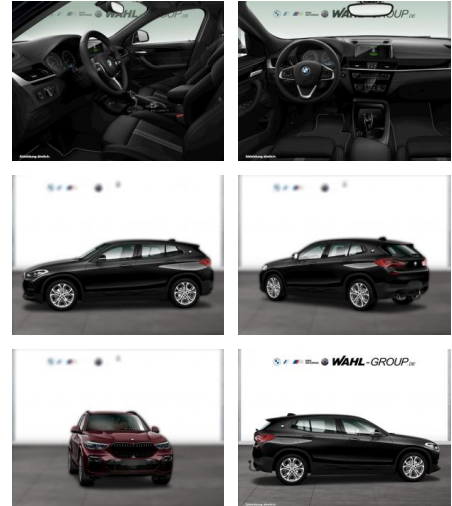

## BMW X2 sDrive18i Steptronic Sportsitze Hifi

WG00-225634 Angebotsnr.:

Erstzulassung:	Kilometer:	Farbe:	Leistung:	Kraftstoffart:
01.10.2021	23.855	Schwarz	100 kW / 136 PS	Benzin

**PREIS**  
**30.210 €**