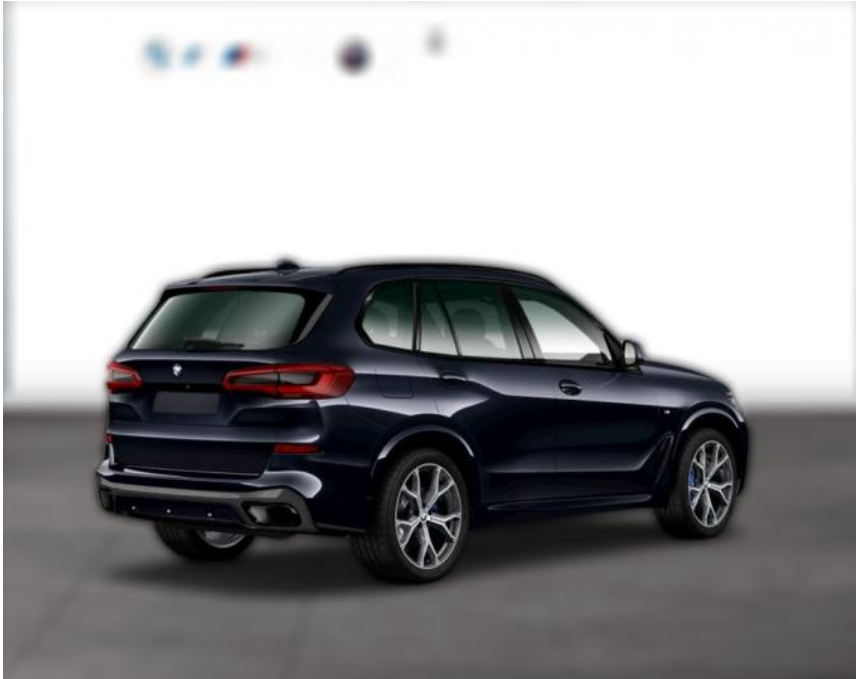

## BMW X2 sDrive18i Steptronic Sportsitze Hifi

WG00-225634 Angebotsnr.:

Erstzulassung:	Kilometer:	Farbe:	Leistung:	Kraftstoffart:
01.10.2021	23.855	Schwarz	100 kW / 136 PS	Benzin

**PREIS**  
**30.210 €**