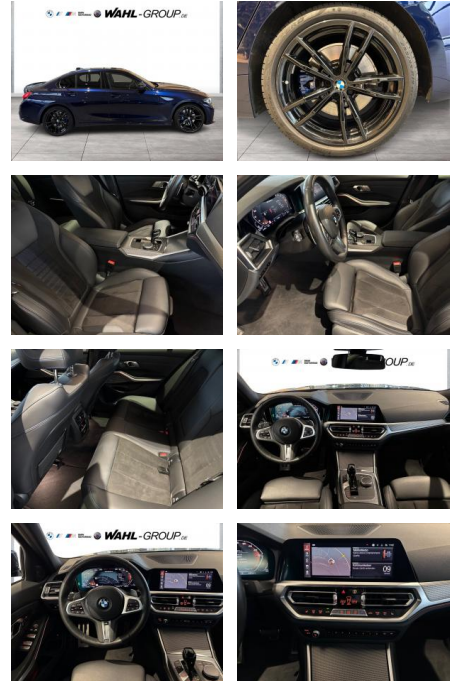

Ihr Ansprechpartner

Herr David Ständer
E-Mail: verkauf@reckordtstaender.de
Telefon: 05245 872016

Reckordt & Ständer
Beelener Straße 112 - 33442 Herzebrock-Clarholz - Tel.: 05245 / 872010

BMW M340d xDrive LC PROF HUD LASER AKUSTIK

WG01-232273 Angebotsnr.:

Erstzulassung:	Kilometer:	Farbe:	Leistung:	Kraftstoffart:
01.10.2021	79.400	Blau	250 kW / 340 PS	Diesel

PREIS
46.710 €

FINANZIERUNGSBEISPIEL

Laufzeit: 72 Monate   Anzahlung: 25 %
Basis-Finanzierung:*   Mtl. Rate:
Zielraten-Finanzierung:**   **297 €**

* Basisfinanzierung: Anzahlung: 11.678 Euro, Laufzeit: 72 Monate, Nettodarlehen: 35.033 Euro, Gesamtbetrag: 50.904 Euro, Zinssätze: 3.92% Sollz. (gebunden), 3.99% eff.
** Zielratenfinanzierung: Anzahlung: 11.678 Euro, Laufzeit: 72 Monate, Nettodarlehen: 35.033 Euro, Zielrate: 23.355 Euro, Gesamtbetrag: 52.535 Euro, Zinssätze: 3.92% Sollz. (gebunden), 3.99% eff.,

Vermittlung für: Santander Consumer Bank
Repräsentatives Beispiel gem. § 17 Abs. 4 PAngV. Diese Finanzierungsangebote sind Beispiele. Gerne ermitteln wir für Sie Ihr individuelles Angebot.

Ausstattung

Sicherheit

- PDC Park Distance Control hinten
- Anti-Blockiersystem ABS
- Antischlupfregelung ASC+T
- elektronische Stabilitätskontrolle (ESP / DSP)
- Servolenkung
- Regensensor
- Wegfahrsperre
- Kindersitzbefestigung
- Allrad
- PDC Park Distance Control vorne

Multimedia

- Radio
- el. Sitzverstellung
- Navigation mit Bildschirm
- MP3 Anschluss
- Head UP Display
- Bluetooth

Komfort

- Zentralverriegelung
- Bordcomputer

Interieur

- Multifunktionslenkrad
- Sportsitze
- el. Fensterheber
- Sitzheizung

Exterieur

- Leichtmetallfelgen
- metallic
- Nebelscheinwerfer

Umwelt

- Partikelfilter

Weiteres

- Sportfahrwerk
- Diesel

- Lichtsensor
- elektrische Aussenspiegel
- Start Stop Automatik
- Nichtraucher
- Sportpaket
- Ablagenpaket
- ABS
- Abstandsregeltempomat
- Active Guard Plus
- Adaptives Fahrwerk M-Technic
- Aktiver Fussgängerschutz
- Alarmanlage mit Fernbedienung
- Ambientes Licht
- Armauflage vorn
- Außenausstattung: Shadow-Line Hochglanz (erweiterter Umfang)
- Auto Start/Stop Funktion
- Bedienelemente galvanisiert
- Beifahrerairbag
- Beifahrerairbag-Deaktivierung
- BMW Live Cockpit Professional

STÄNDIG ÜBER 15.000 FAHRZEUGE IM BESTAND!