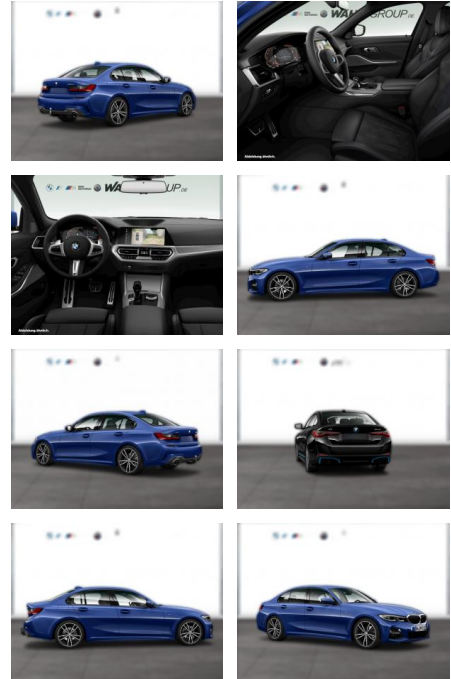

## BMW 320d xDrive M Sport AHK Navi LED

WG09-203004 Angebotsnr.:

Erstzulassung:	Kilometer:	Farbe:	Leistung:	Kraftstoffart:
01.04.2019	89.933	Blau	140 kW / 190 PS	Diesel

**PREIS**  
**32.290 €**

**FINANZIERUNGSBEISPIEL**  
Laufzeit: 72 Monate      Anzahlung: 25 %  
Basis-Finanzierung:\*      Mtl. Rate:  
Zielraten-Finanzierung:\*\*      **205 €**